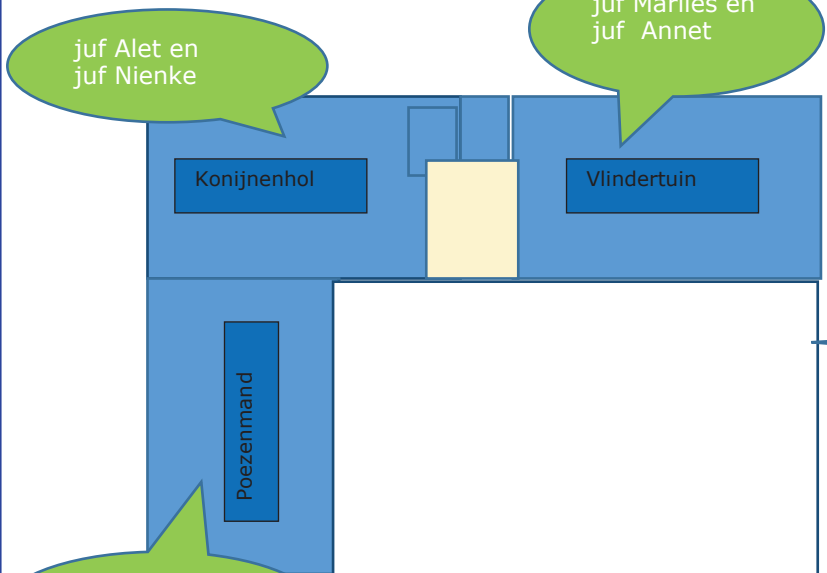

WEGWIJS in de school

Kleuterafdeling

**Kleuterplein
Ingang**

Middenbouw

**Grote plein
Ingang groep 5**

**Tussenplein
Ingang
groep 3 en 4**

Groep 3
juf Marjon en
juf Marianne

Groep 4
juf Claartje en
juf Marianne

Het Leerpunt

Groep 7b
meester Gerben
en juf Dieuwerke

Groep 7a
juf Herriët en juf
Greta

**Grote plein
Ingang
groepen 7**

Groep 6
juf Leonie en juf Hen-
drika

Tussenlokaal

Groep 8
juf Mariska en juf
Dieuwerke

**Groep 6
Trapop-
gang
RECHTS**

Kantoor PIT
(PrimAH ICT Team)

**Groep 8
Trapop-
gang
LINKS**

**Hoofdingang
Groepen 6 en
8**